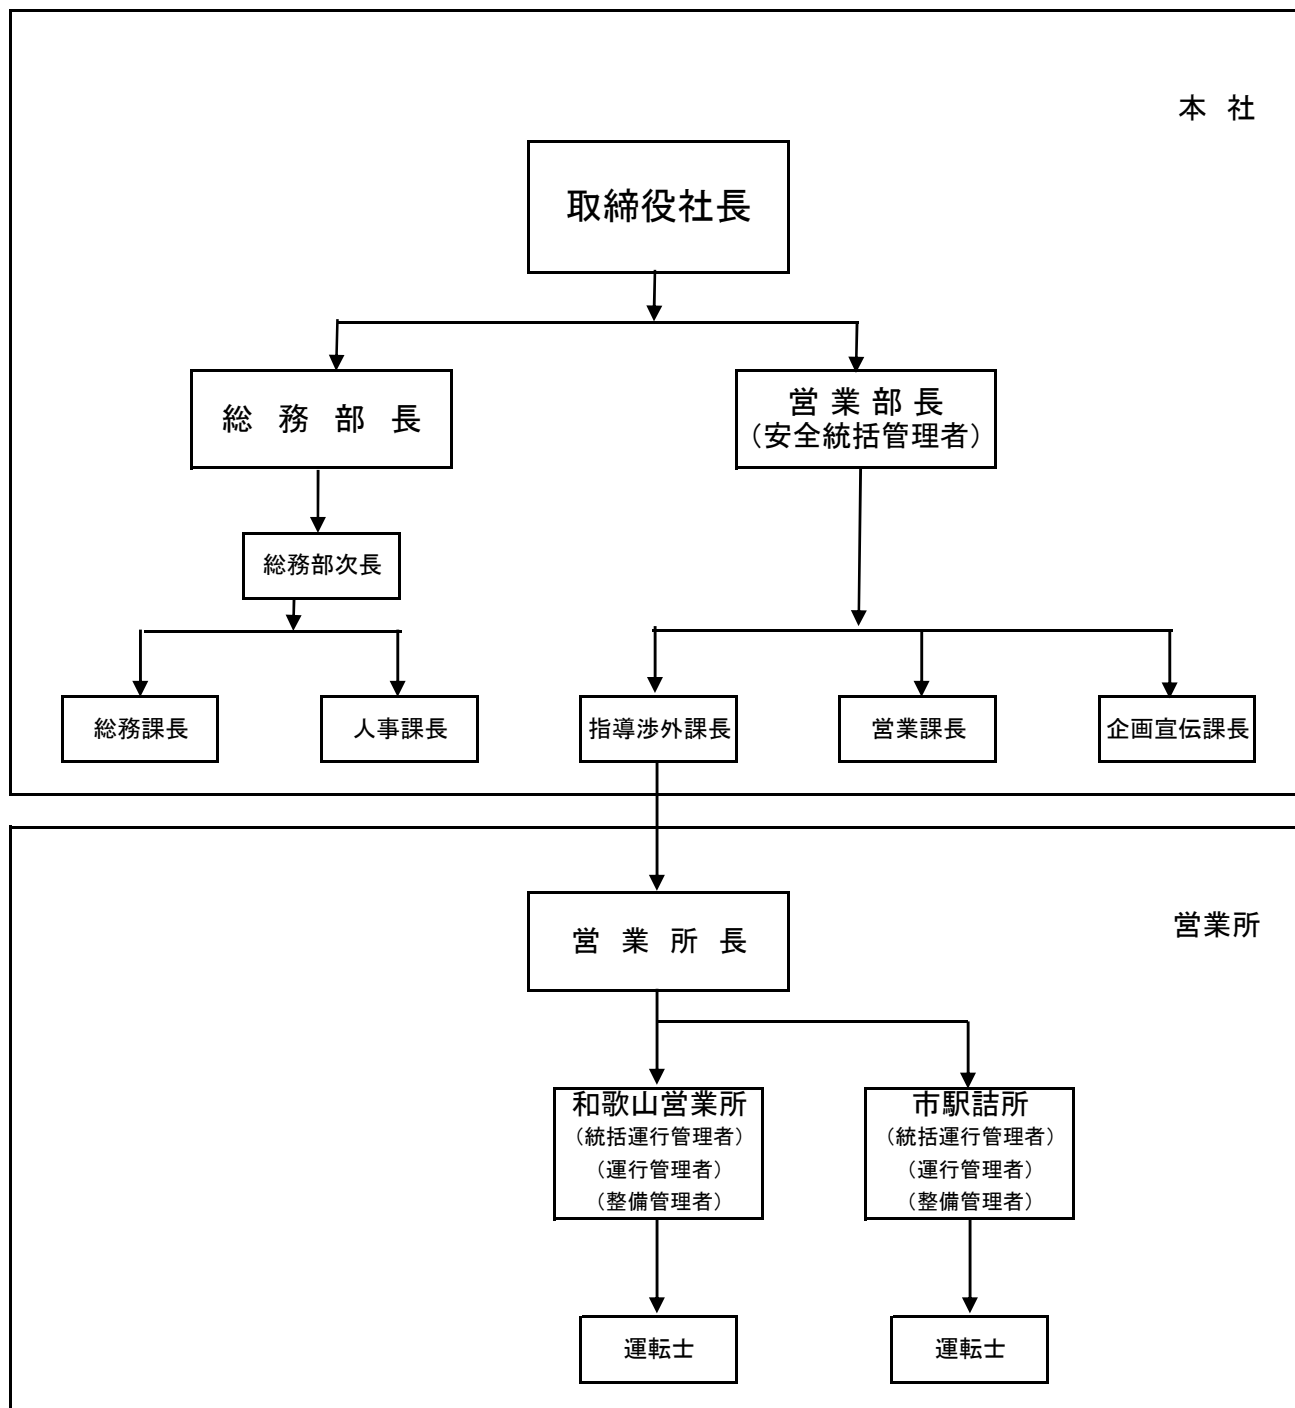

運輸の安全に関する組織体制及び指揮命令系統

平成29年9月15日現在

※ 安全統括管理者が病気等を理由に不在の際は、総務部長を代務者に定める。

※ 指導渉外課長が病気等を理由に不在の際は、営業課長を代務者に定める。