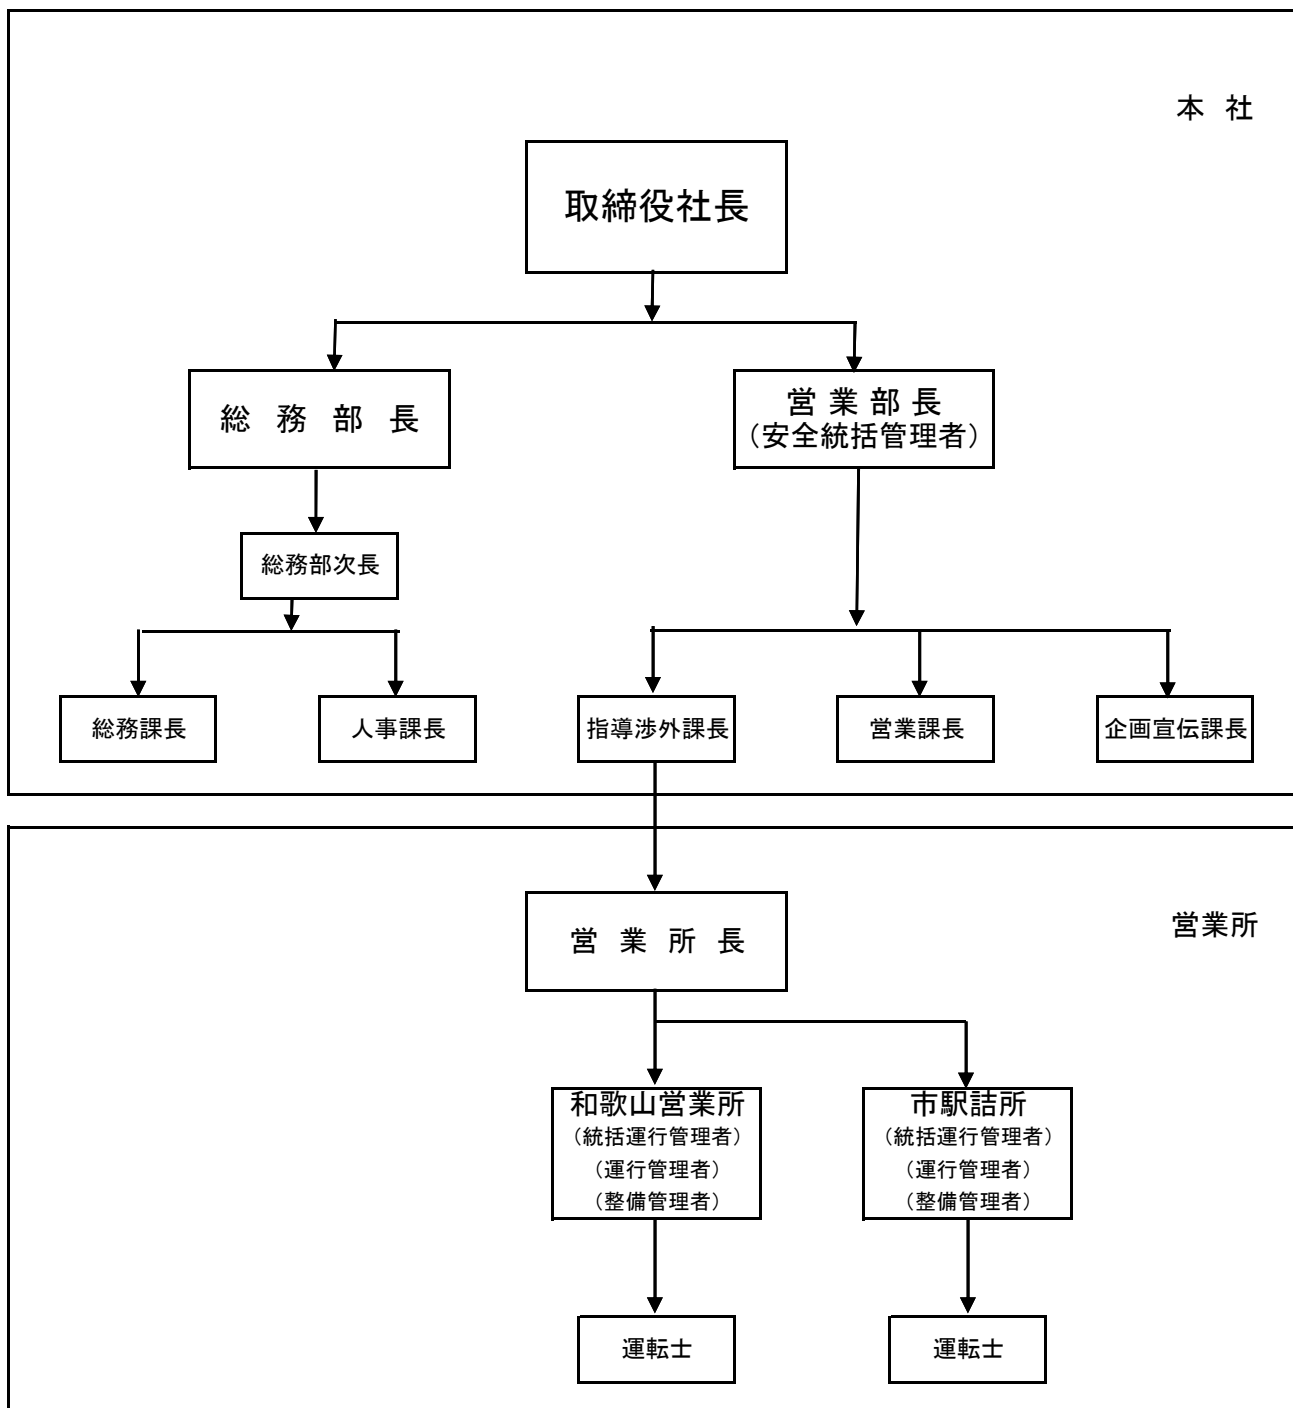

運輸の安全に関する組織体制及び指揮命令系統

2019年5月15日現在

※ 安全統括管理者が病気等を理由に不在の際は、総務部長を代務者に定める。

※ 指導渉外課長が病気等を理由に不在の際は、営業課長を代務者に定める。