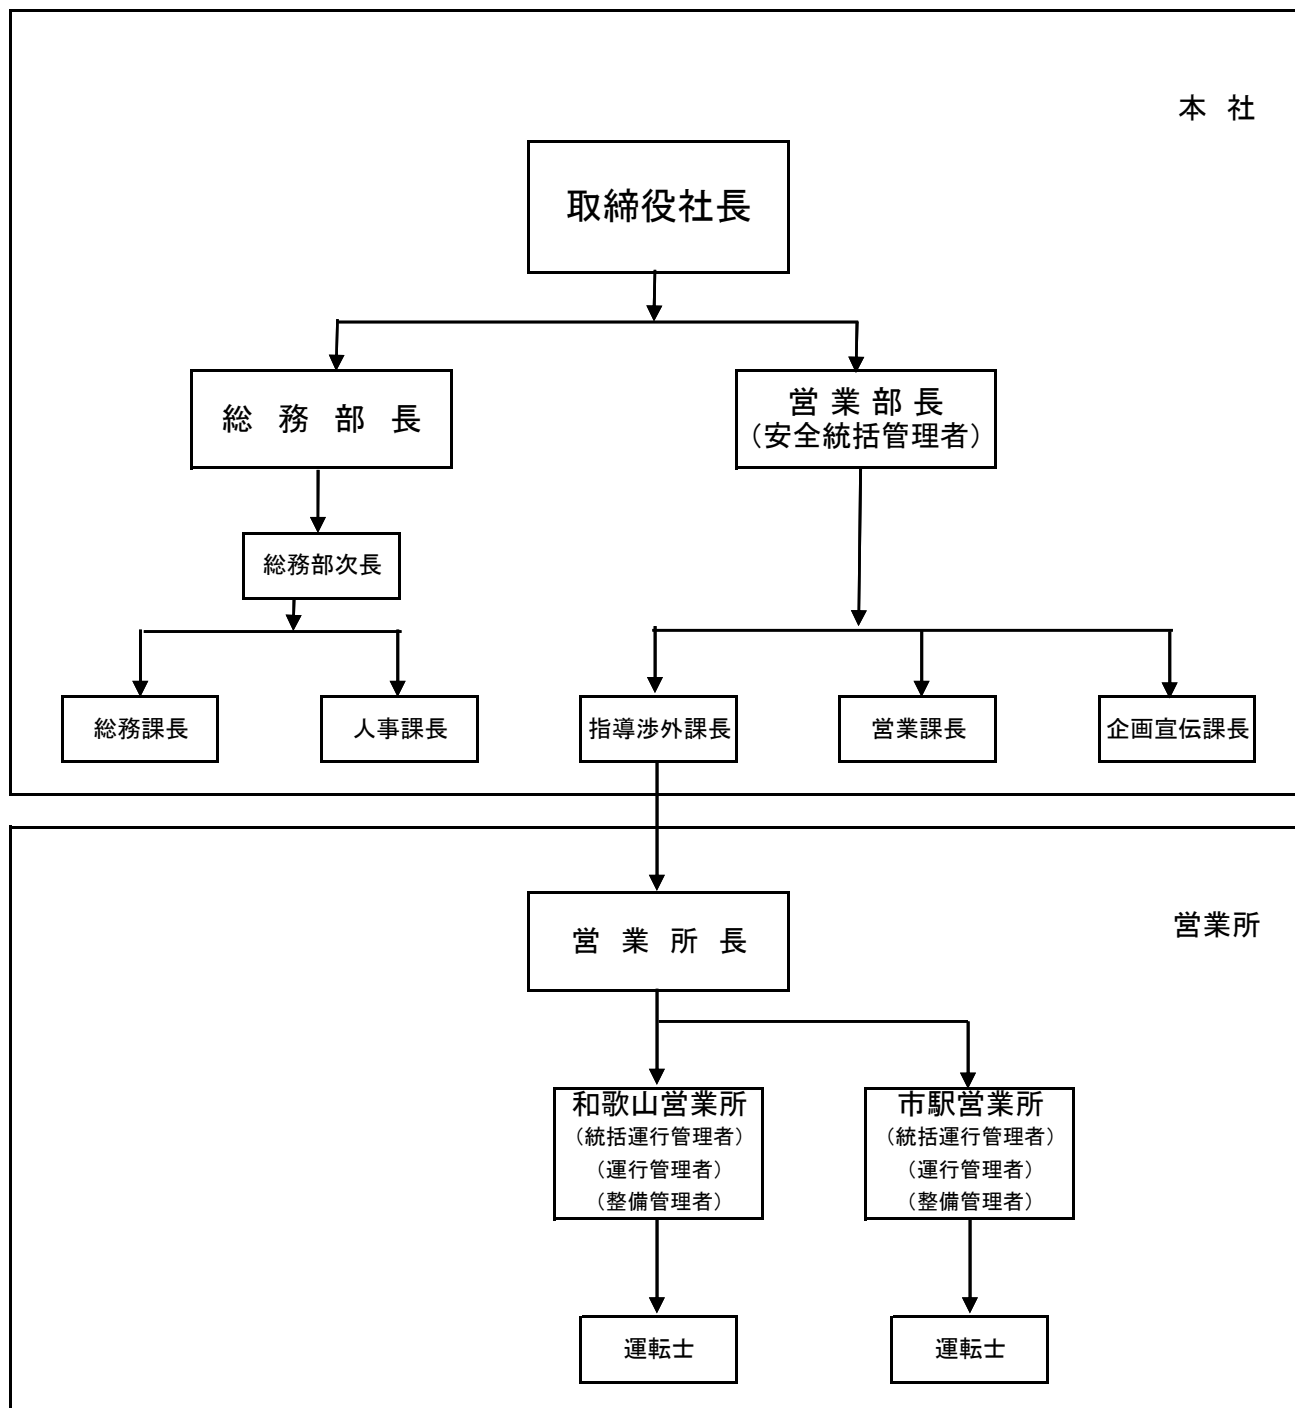

## 運輸の安全に関する組織体制及び指揮命令系統

2020年4月1日現在

※ 安全統括管理者が病気等を理由に不在の際は、総務部長を代務者に定める。

※ 指導渉外課長が病気等を理由に不在の際は、営業課長を代務者に定める。