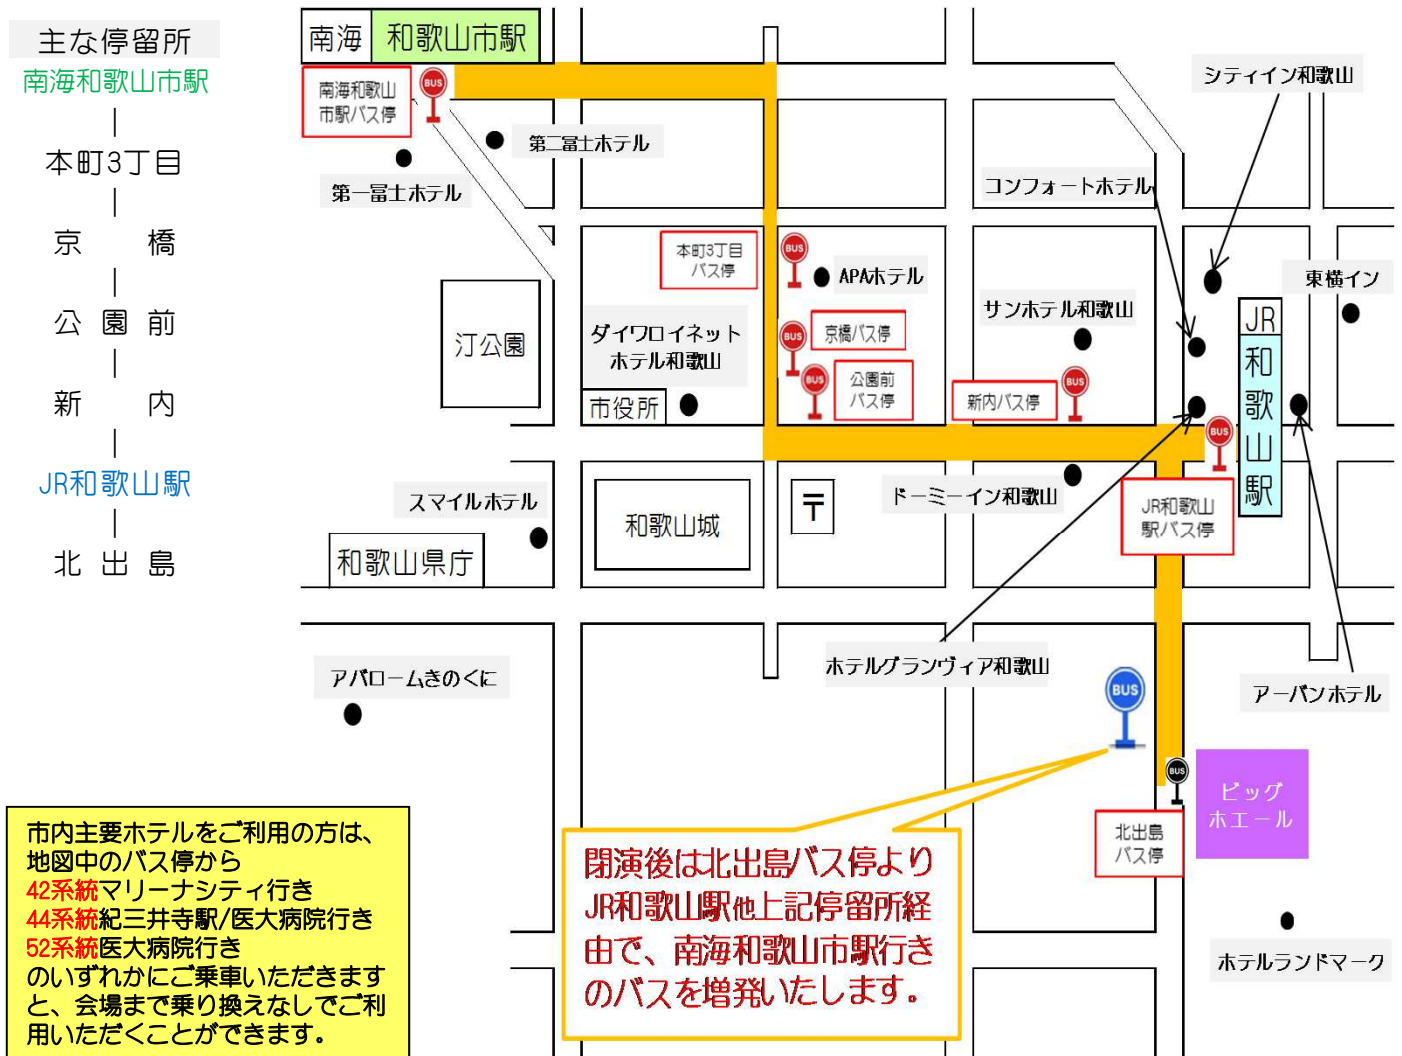

Sexy Zone ライブツアー開催に伴う臨時バス増便のお知らせ

和歌山ビッグホエールで行われる下記イベントにつきまして増便対応を実施いたします。是非ご利用下さい。

運行日 : 令和元年5月25日(土)

会場 : 和歌山ビッグホエール (北出島バス停下車すぐ)

運賃 : 南海和歌山市駅 ~ 北出島停留所 ¥230-/大人片道 ¥120-/小児片道

JR和歌山駅 ~ 北出島停留所 ¥210-/大人片道 ¥110-/小児片道

増便内容 : JR和歌山駅 ~ 和歌山ビッグホエール(北出島または手平出島停留所) までの臨時バス運行
(往復共に運行)

バス運行時刻表

5月25日(土)運行時刻表

臨時便運行時間帯のみ抜粋

南海和歌山市駅 ①のりば	⇒	本町2丁目	⇒	公園前	⇒	JR和歌山駅 ①のりば	⇒	北出島 下車
918	⇒	921	⇒	923	⇒	936	⇒	和 歌 山 ビ ッ グ ホ エ ー ル
930	⇒	933	⇒	935	⇒	948	⇒	
954	⇒	957	⇒	959	⇒	1008	⇒	
						1012	⇒	
						1020	⇒	
						1030	⇒	
1018	⇒	1021	⇒	1024	⇒	1036	⇒	
						1040	⇒	
1030	⇒	1033	⇒	1036	⇒	1048	⇒	
						1054	⇒	
						1100	⇒	
1054	⇒	1057	⇒	1100	⇒	1112	⇒	
						1120	⇒	
						1130	⇒	
1118	⇒	1121	⇒	1124	⇒	1136	⇒	
						1145	⇒	
1130	⇒	1133	⇒	1136	⇒	1148	⇒	
						1200	⇒	
1154	⇒	1157	⇒	1200	⇒	1212	⇒	
						1220	⇒	
1218	⇒	1221	⇒	1224	⇒	1236	⇒	
						1240	⇒	
1230	⇒	1233	⇒	1236	⇒	1248	⇒	
1254	⇒	1257	⇒	1300	⇒	1312	⇒	
						1330	⇒	
1318	⇒	1321	⇒	1324	⇒	1336	⇒	
1330	⇒	1333	⇒	1336	⇒	1348	⇒	
						1400	⇒	
1354	⇒	1357	⇒	1400	⇒	1412	⇒	
						1420	⇒	
1418	⇒	1421	⇒	1424	⇒	1436	⇒	
						1440	⇒	
1430	⇒	1433	⇒	1436	⇒	1448	⇒	
						1500	⇒	
1454	⇒	1457	⇒	1500	⇒	1512	⇒	
						1530	⇒	
1518	⇒	1521	⇒	1524	⇒	1536	⇒	
						1542	⇒	
1530	⇒	1533	⇒	1536	⇒	1548	⇒	
						1600	⇒	
1554	⇒	1557	⇒	1600	⇒	1612	⇒	
						1620	⇒	
1618	⇒	1621	⇒	1624	⇒	1636	⇒	
1630	⇒	1633	⇒	1636	⇒	1648	⇒	
						1700	⇒	
1654	⇒	1657	⇒	1700	⇒	1712	⇒	
						1718	⇒	

※上記時間帯以外の運行については通常通りの運行となります。

ターミナルに設置している総合時刻表または乗り場の時刻表でご確認ください。

※南海和歌山市駅・JR和歌山駅ならびに市内各宿泊施設～会場(ビッグホエール)間のバスご利用案内

オレンジの道路上にある停留所から42・44・52系統のバスにご乗車いただきますと、和歌山ビッグホエールまで乗り換えなしでお越しいただけます。

オレンジ色の経路上以外の停留所よりバスをご利用の方はまず、JR和歌山駅行きのバスにご乗車いただき、JR和歌山駅で臨時バスにお乗り換え下さい。

主な宿泊施設の最寄停留所

第一富士ホテル・第二富士ホテル	・・・	南海和歌山市駅
APAホテル	・・・	本町3丁目
ダイワロイネットホテル	・・・	京橋
スマイルホテル	・・・	公園前
ドミーイン・サンホテル	・・・	新内
ホテルグランヴィア・コンフォートホテル	・・・	
シティイン和歌山・アーバンホテル	・・・	
東横イン	・・・	JR和歌山駅