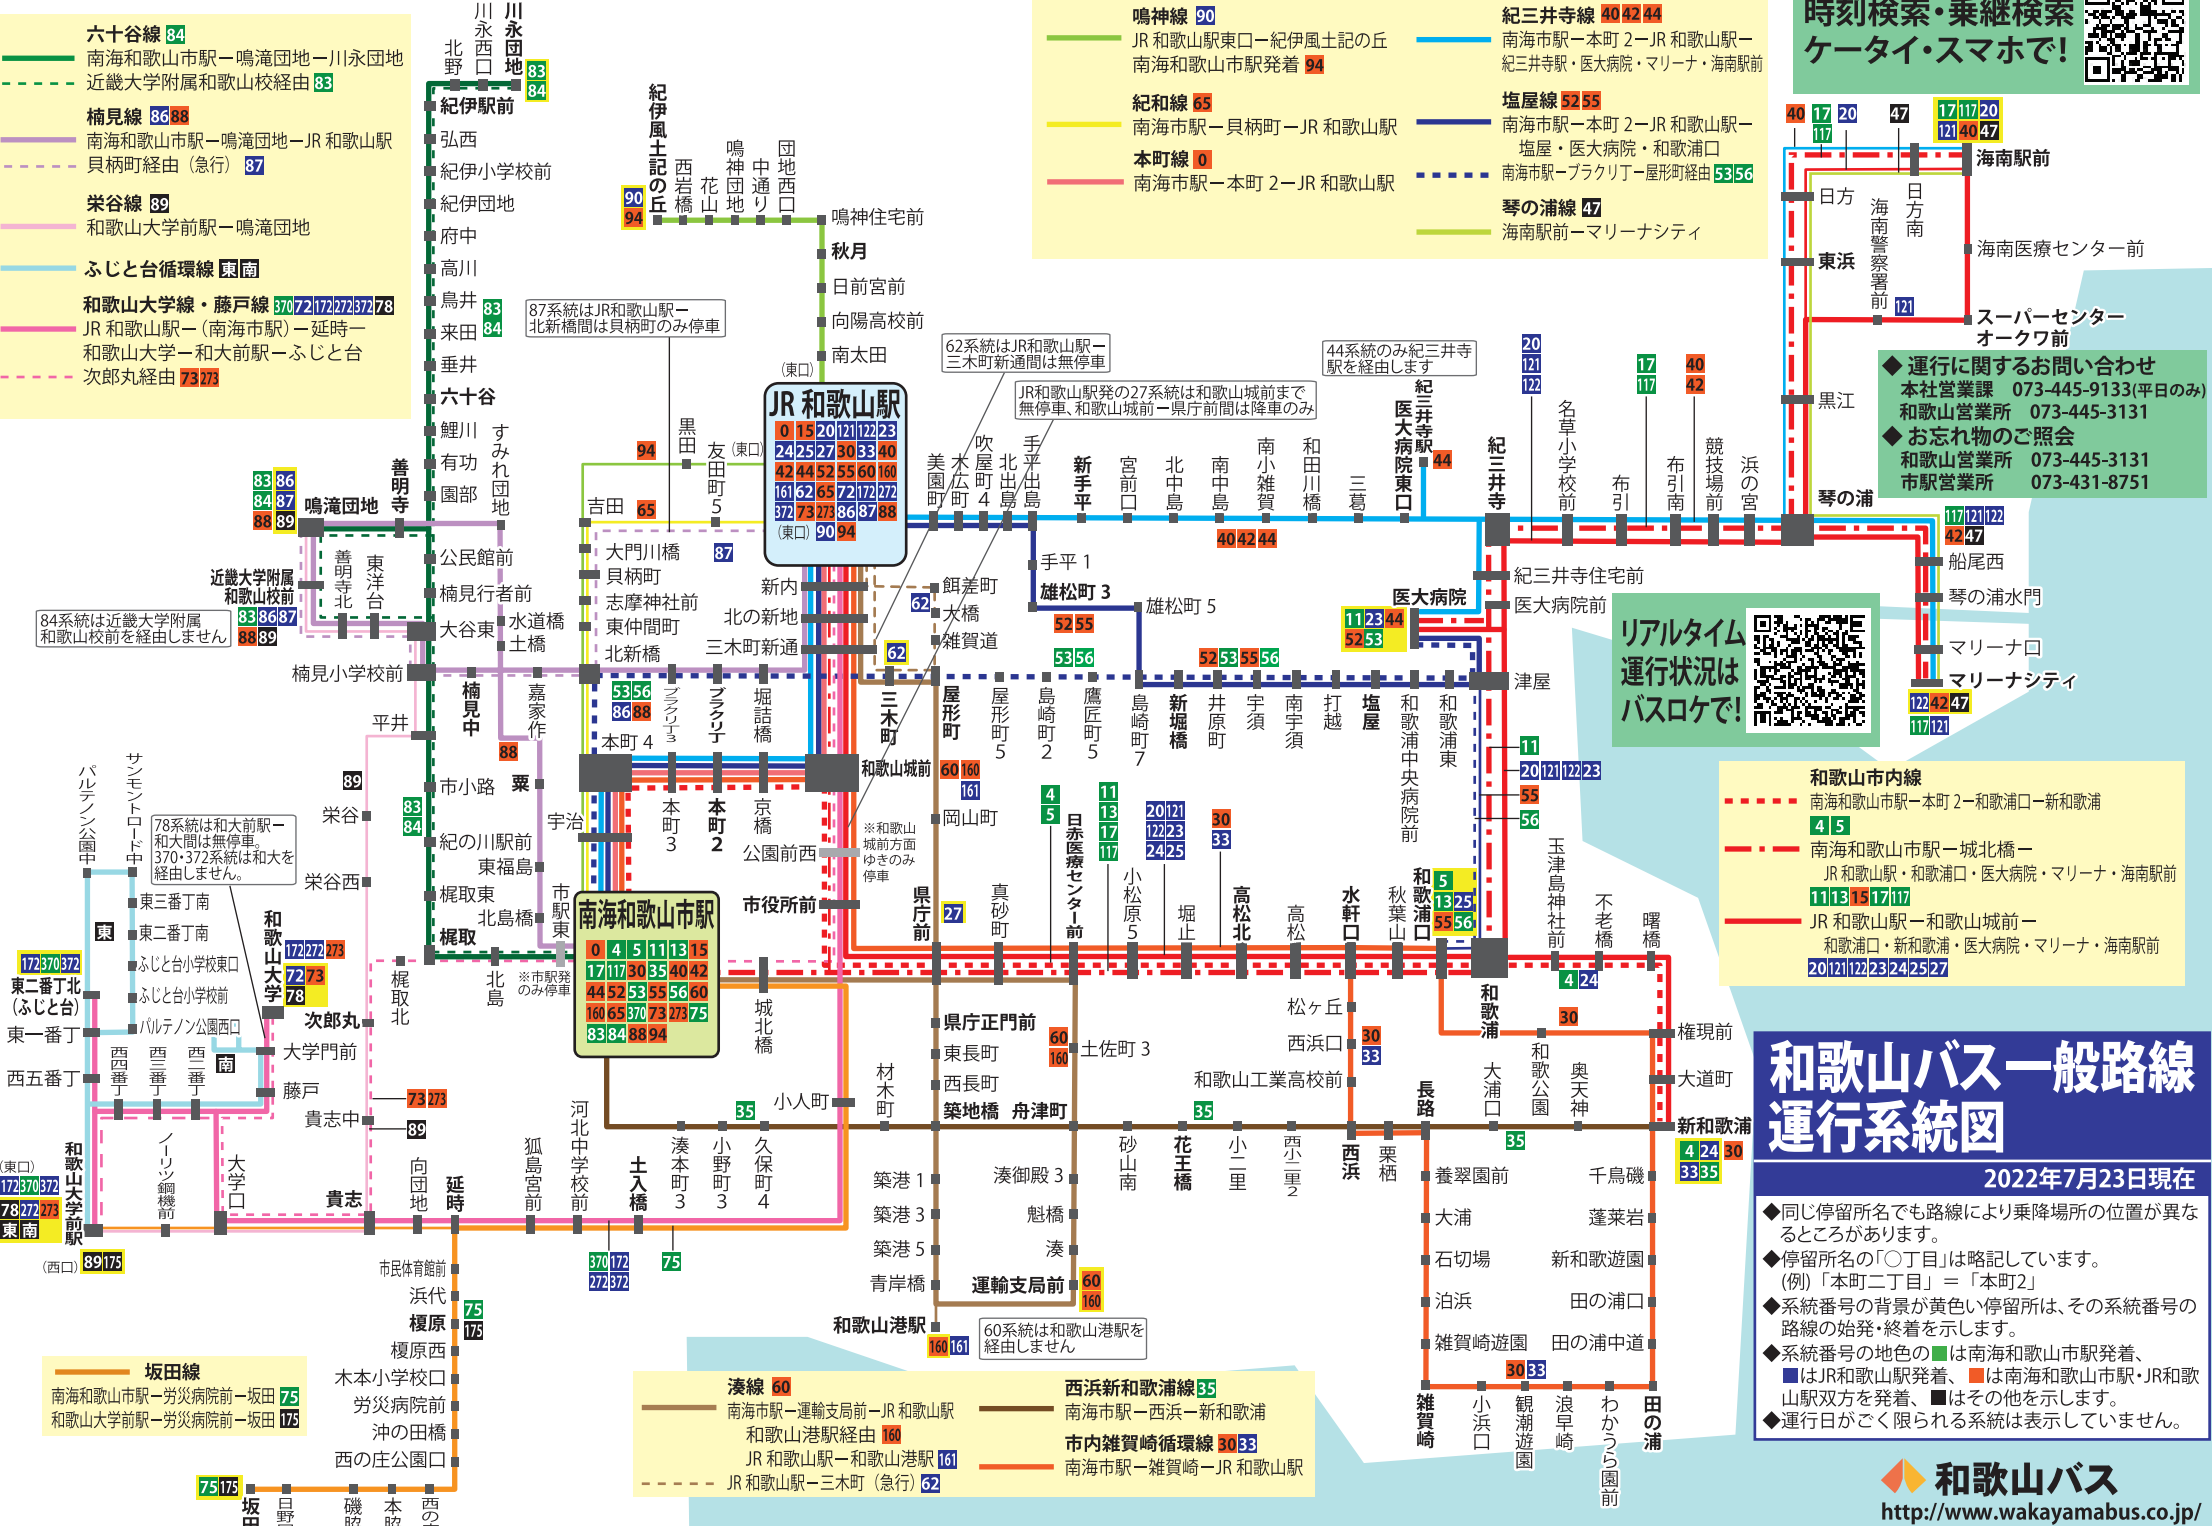

時刻検索・乗継検索
ケータイ・スマホで!

◆ 運行に関するお問い合わせ
本社営業課 073-445-9133(平日のみ)
和歌山営業所 073-445-3131

◆ お忘れ物のご照会
和歌山営業所 073-445-3131
市駅営業所 073-431-8751

リアルタイム
運行状況は
バスロケで!

和歌山市内線

- 南海和歌山市駅一本町2-和歌浦口-新和歌浦 4 5
- 南海和歌山市駅-城北橋- JR和歌山駅・和歌浦口・医大病院・マリナ・海南駅前 11 13 15 17 17
- JR和歌山駅-和歌山城前-和歌浦口・新和歌浦・医大病院・マリナ・海南駅前 20 121 122 23 24 25 27

和歌山バス一般路線 運行系統図

2022年7月23日現在

- ◆ 同じ停留所名でも路線により乗降場所の位置が異なる場合があります。
- ◆ 停留所名の「○」目字は略記しています。
(例)「本町二丁目」=「本町2」
- ◆ システム番号の背景が黄色い停留所は、そのシステム番号の路線の始発・終着を示します。
- ◆ システム番号の地色の■は南海和歌山市駅発着、■はJR和歌山駅発着、■は南海和歌山市駅・JR和歌山駅双方を発着、■はその他を示します。
- ◆ 運行日がごく限られる系統は表示していません。

- 六十谷線 84**
南海和歌山市駅-鳴滝団地-川永団地
近畿大学附属和歌山校経由 83
- 楠見線 86 88**
南海和歌山市駅-鳴滝団地-JR和歌山駅
貝柄町経由(急行) 87
- 栄谷線 89**
和歌山大学前駅-鳴滝団地
- ふじと台循環線 89**
和歌山大学線・藤戸線 370 72 172 272 372 78
JR和歌山駅-(南海市駅)-延時-和歌山大学-和大前駅-ふじと台-次郎丸経由 73 77

- 鳴神線 90**
JR和歌山駅東口-紀伊風土記の丘
南海和歌山市駅発着 94
- 紀和線 65**
南海市駅-貝柄町-JR和歌山駅
- 本町線 0**
南海市駅-一本町2-JR和歌山駅
- 紀三井寺線 40 42 44**
南海市駅-一本町2-JR和歌山駅-紀三井寺駅・医大病院・マリナ・海南駅前
- 塩屋線 52 55**
南海市駅-一本町2-JR和歌山駅-塩屋・医大病院・和歌浦口
- 琴の浦線 47**
南海市駅-ブラクリ丁-屋形町経由 53 56
- 海南駅前-マリナシティ